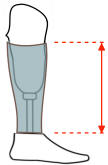

Umfang des Prothesenschafts am oberen Ende des Covers [mm]

Um das Umfangsmaß genau zu ermitteln, markieren Sie bitte genau das obere Ende des Covers. Bitte messen Sie sehr sorgfältig an der Markierung (siehe Bild). Ein abrutschen beim messen nach oben oder unten kann zu einer Änderung des Umfangs um mehrere Zentimeter zur Folge haben. Wenn wir eine Kniekappe haben, muss das Covers immer unter der Hülle sein. Des Covers darf nie auf der Kniekappe sein!!!

Höhe des Cover in [mm]

Wir messen vom niedrigstem Punkt des Fußes. Fall als Bild, der untere Teil kann bis zur Form der Fußkosmetik beschliffen werden

1

A [mm]

B [mm]

Fuß-Hersteller, Typ, Größe und Seite

Zum Beispiel: OB Taleo 1C50 L29

Foto der Fußkosmetik

Foto des Fußes aus einer Höhe von ca. 1 Meter. Der Fokus der Kamera ist hierbei auf den Pyramidenanschluss zu richten. Dies ist sehr wichtig!

4 Fotos von jeder Seite

Die Kamera muss vertikal und in einer niedrigen Position zum Bein und der Prothese sein