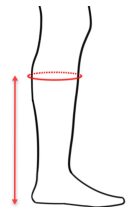

Umfang des Prothesenschafts am oberen Ende des Covers [mm]

Um das Umfangsmaß genau zu ermitteln, markieren Sie bitte genau das obere Ende des Covers. Bitte messen Sie sehr sorgfältig an der Markierung (siehe Bild). Ein abrutschen beim messen nach oben oder unten kann zu einer Änderung des Umfangs um mehrere Zentimeter zur Folge haben. Wenn wir eine Kniekappe haben, muss das Covers immer unter der Hülle sein. Des Covers darf nie auf der Kniekappe sein!!!

Höhe des Cover in [mm]

Wir messen vom niedrigstem Punkt des Fußes. Fall als Bild, der untere Teil kann bis zur Form der Fußkosmetik beschliffen werden

1

A [mm]

B [mm]

Fuß-Hersteller, Typ, Größe und Seite

Zum Beispiel: OB Taleo 1C50 L29

25 cm

40 cm

20 cm

35 cm

15 cm

30 cm

Adapter

30

Foto der Fußkosmetik

Foto des Fußes aus einer Höhe von ca. 1 Meter. Der Fokus der Kamera ist hierbei auf den Pyramidenanschluss zu richten. Dies ist sehr wichtig!

4 Fotos von jeder Seite

Die Kamera muss vertikal und in einer niedrigen Position zum Bein und der Prothese sein