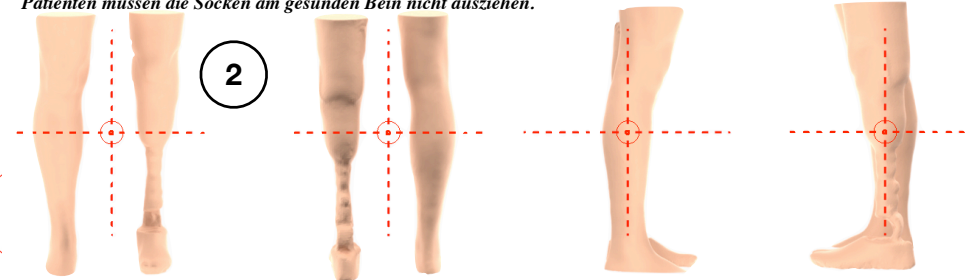

Foto der Fußkosmetik

Foto des Fußes aus einer Höhe von ca. 1 Meter. Der Fokus der Kamera ist hierbei auf den Pyramidenanschluss zu richten. Dies ist sehr wichtig!

4 Fotos von jeder Seite

Die Kamera muss vertikal und in einer niedrigen Position zum Bein und der Prothese sein

Patienten müssen die Socken am gesunden Bein nicht ausziehen.

Foto der Prothese mit angelegtem Messlineal.

3

Seitliche Ansicht der Prothese

Die Oberseite der Fußkosmetik muss in einer Flucht verlaufen

**Sehr wichtige Informationen – nicht senden.**

1

2

3

- Foto der Prothese mit angelegtem Messlineal.
- Alle Fotos sind ohne Schuhe und Socken aufgenommen!

- Im Auslieferungszustand ist das distale Ende des Covers flach.
- Bei einer geschwungenen Fußkosmetik kann der untere Teil des Covers an die Form des Fußes angepasst werden.