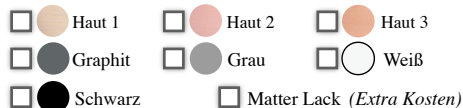

34

z.B.:  
4WR95=3

Matte und halbmatte Farben - Tattoos nicht verfügbar

Glänzende Farben & matter Lack

Tattoo (Extra Kosten)

Nummer aus dem Katalog der Webiste

Zum Beispiel: 07-1001; eigen

Check Liste: