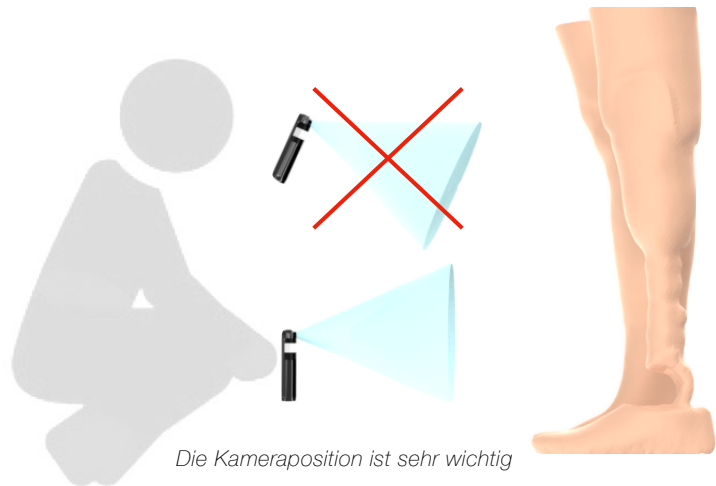

Foto der Fußkosmetik

Foto des Fußes aus einer Höhe von ca. 1 Meter. Der Fokus der Kamera ist hierbei auf den Pyramidenanschluss zu richten. Dies ist sehr wichtig!

4 Fotos von jeder Seite

Die Kamera muss vertikal und in einer niedrigen Position zum Bein und der Prothese sein

Patienten müssen die Socken am gesunden Bein nicht ausziehen.

Foto der Prothese mit angelegtem Messlineal.

3

Seitliche Ansicht der Prothese

Die Oberseite der Fußkosmetik muss in einer Flucht verlaufen

**Sehr wichtige Informationen – nicht senden.**

1

2

3

- Foto der Prothese mit angelegtem Messlineal.
- Alle Fotos sind ohne Schuhe und Socken aufgenommen!

- Im Auslieferungszustand ist das distale Ende des Covers flach.
- Bei einer geschwungenen Fußkosmetik kann der untere Teil des Covers an die Form des Fußes angepasst werden.