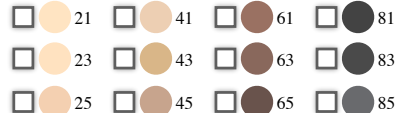

Höhe des Cover in [mm]

Wir messen vom niedrigstem Punkt des Fußes. Fall als Bild, der untere Teil kann bis zur Form der Fußkosmetik beschliffen werden

1

A [mm]

B [mm]

Fuß-Hersteller, Typ, Größe und Seite

Zum Beispiel: OB Taleo 1C50 L29

25 cm

40 cm

20 cm

35 cm

15 cm

30 cm

Adapter

30

34

z.B.:  
4WR95=3

Matte und halbmatte Farben - Tattoos nicht verfügbar

Glänzende Farben & matter Lack

Tattoo (Extra Kosten)

Nummer aus dem Katalog der Webiste

Zum Beispiel: 07-1001; eigen

Check Liste: