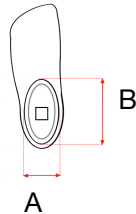

Umfang des Prothesenschafts am oberen Ende des Covers [mm]

Um das Umfangsmaß genau zu ermitteln, markieren Sie bitte genau das obere Ende des Covers. Bitte messen Sie sehr sorgfältig an der Markierung (siehe Bild). Ein abrutschen beim messen nach oben oder unten kann zu einer Änderung des Umfangs um mehrere Zentimeter zur Folge haben. Wenn wir eine Kniekappe haben, muss das Covers immer unter der Hülle sein. Des Covers darf nie auf der Kniekappe sein!!!

Höhe des Cover in [mm]

Wir messen vom niedrigstem Punkt des Fußes. Fall als Bild, der untere Teil kann bis zur Form der Fußkosmetik beschliffen werden

1

A [mm]

B [mm]

Fuß-Hersteller, Typ, Größe und Seite

Zum Beispiel: OB Taleo 1C50 L29

Foto der Fußkosmetik

Foto des Fußes aus einer Höhe von ca. 1 Meter. Der Fokus der Kamera ist hierbei auf den Pyramidenanschluss zu richten. Dies ist sehr wichtig!

4 Fotos von jeder Seite

Die Kamera muss vertikal und in einer niedrigen Position zum Bein und der Prothese sein