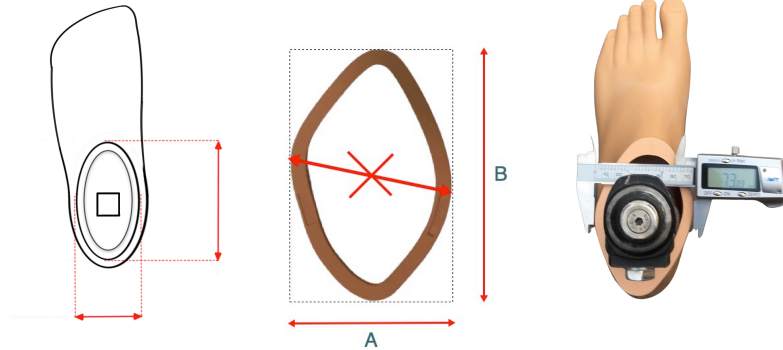

Foto der Fußkosmetik

Foto des Fußes aus einer Höhe von ca. 1 Meter. Der Fokus der Kamera ist hierbei auf den Pyramidenanschluss zu richten. Dies ist sehr wichtig!

4 Fotos von jeder Seite

Die Kamera muss vertikal und in einer niedrigen Position zum Bein und der Prothese sein

Patienten müssen die Socken am gesunden Bein nicht ausziehen.

Foto der Prothese mit angelegtem Messlineal.

3

Seitliche Ansicht der Prothese

Die Oberseite der Fußkosmetik muss in einer Flucht verlaufen

**Sehr wichtige Informationen – nicht senden.**

1

2

3

- Foto der Prothese mit angelegtem Messlineal.
- Alle Fotos sind ohne Schuhe und Socken aufgenommen!

- Im Auslieferungszustand ist das distale Ende des Covers flach.
- Bei einer geschwungenen Fußkosmetik kann der untere Teil des Covers an die Form des Fußes angepasst werden.